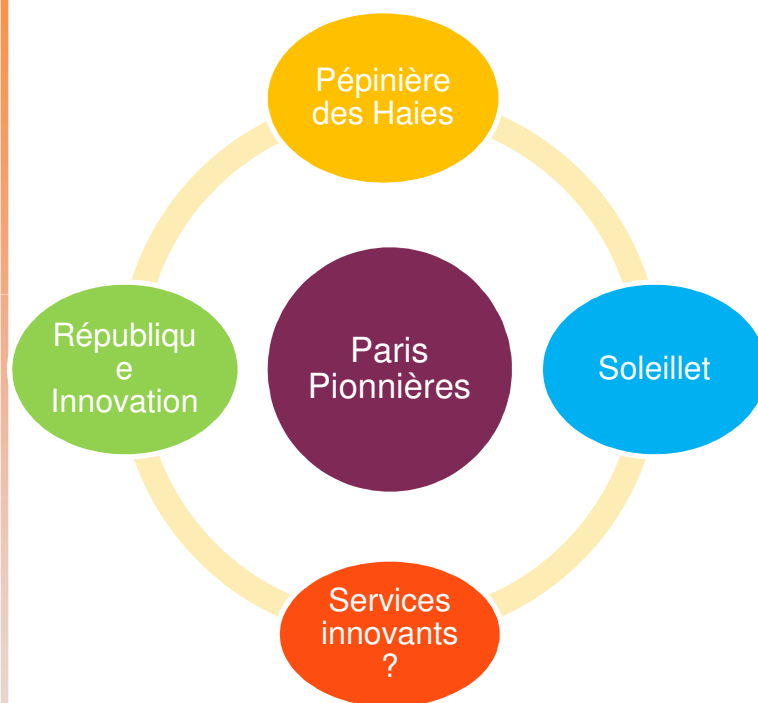

Durée : de 6 à 12 mois.

- Un hébergement possible dans nos locaux (500 m²) :

26 rue du Chemin Vert (Paris 11^{ème})

Lien avec les pépinières

Un réseau, pourquoi faire ?

- Echanger les meilleures pratiques en terme de montage du projet et d'accompagnement
- Mettre en place les outils d'appui à l'entrepreneuriat féminin
- Favoriser l'échange et les synergies entre entrepreneuses pour ouvrir leur horizon d'affaires
- Travailler et communiquer ensemble pour mutualiser et faire levier la communication
- Etre plus fort à plusieurs et devenir un interlocuteur des pouvoirs publics

Frédérique
Clavel
Présidente

Nos résultats

En 3 ans 800 demandes, 114 projets pré-incubés, 30 projets incubées,
et >200 nouveaux emplois créés !

➤ Aujourd'hui déjà :

- Paris Pionnières
- Côte d'Azur Pionnières
- Ouest Pionnières
- Casa Pionnières
- Belgrade Pionnières